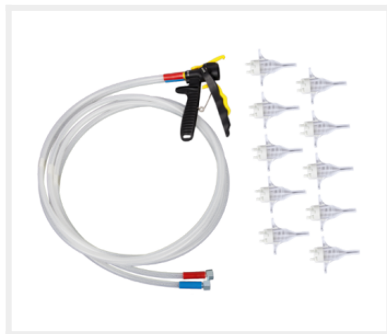

2,90 m Schlauchpaket

2,90 m Doppel-Schlauch, Dosierpistole, 10 mittlere Gießdüse

Beschreibung:

Das Schlauchpaket besteht aus einem 2,90 m langen Doppel-Schlauch für beide Komponenten. An diesem Schlauchbündel ist die benötigte Dosierpistole direkt verbaut. Des Weiteren liegen dem Schlauchpaket 10 mittlere Gießdüsen bei.

Die Dosierpistole verfügt über einen Schnellspanner wodurch die Düsen schnell und einfach ausgetauscht werden können.

Schlauch als auch Dosierpistole können mit Hilfe des PU-Reinigers und Clean-Kits gereinigt werden.