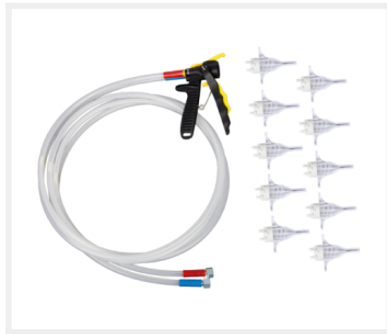

9,00 m Schlauchpaket

9,00 m Doppel-Schlauch, Dosierpistole, 10 mittlere Gießdüse

Beschreibung:

Das Schlauchpaket besteht aus einem 9,00 m langen Doppel-Schlauch für beide Komponenten. An diesem Schlauchbündel ist die benötigte Dosierpistole direkt verbaut. Des Weiteren liegen dem Schlauchpaket 10 mittlere Gießdüsen bei.

Die Dosierpistole verfügt über einen Schnellspanner wodurch die Düsen schnell und einfach ausgetauscht werden können.

Schlauch als auch Dosierpistole können mit Hilfe des PU-Reinigers und Clean-Kits gereinigt werden.