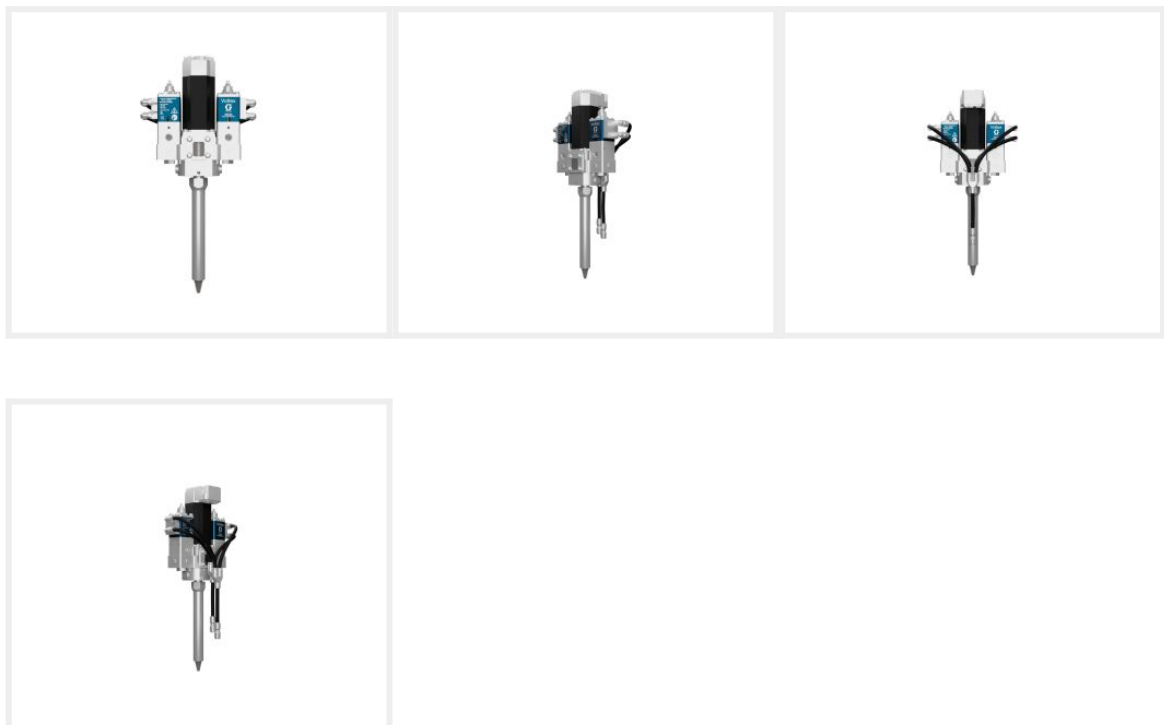

Voltex Dosierventil

dynamischer Mischkopf für 2K Kleb- und Dichtstoffe

Beschreibung:

Das Dosierventil Voltex von GRACO verfügt über einen dynamischen Mischkopf für zweikomponentige Kleb- und Dichtstoffe. Der rotierende, statische Mischer dosiert und vermischt auch anspruchsvolle Materialien. Ausgestattet mit einem zuverlässigen Servomotor, robusten Komponenten und einer integrierten Präzisionssteuerung ermöglicht er eine gleichmäßige Vermischung beider Komponenten.

Eigenschaften:

- Unabhängige A/B-Komponentensteuerung
- Verschiedene Flüssigkeitsanschlüsse für Drucksensoren
- langlebige Rotationsdichtung
- fortschrittlichen Drehzahl- und Drehmomentregelung
- Einweg-Mischelemente für einfache Wartung und Reinigung